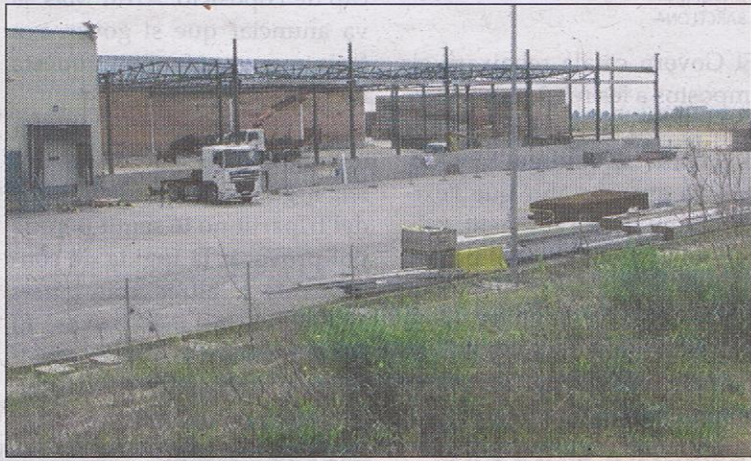

Per la compra d'una MONA entraràs al SORTEIG d'un CAP DE SETMANA a l'Hotel "La Casa del Rio" de la Vall de Benasc

c/ Llorenç Vilaró, 2
(davant piscines)
Tel. 973 600 527 · Mollerussa

PODRÀ MANIPULAR UN 50% MÉS DE FRUITA CADA DIA

Actel construeix una nova nau a Tèrmens

L'ampliació, de 2.500 metres quadrats, s'estrenarà aquesta campanya de la fruita i s'hi invertiran 1,5 milions d'euros

LOURDES CARDONA
TÈRMENS

GrupActel va iniciar fa cosa d'un mes les obres d'ampliació del centre logístic de Tèrmens, que és previst que estiguin a punt al juny i que es puguin utilitzar aquesta campanya de la fruita. Els treballs, amb una inversió superior al milió i mig d'euros, permetran ampliar les instal·lacions en 2.500 metres quadrats, que se sumaran als 23.000 actuals del grup, situades a la carretera C-13 al seu pas per Tèrmens, segons van confirmar fonts de l'empresa.

La nova nau que s'està aixecant a Tèrmens tindrà noves càmeres per la fruita i magatzems.

La nova nau tindrà càmeres frigorífiques i magatzems

A més, s'ha procedit a aplanar més terrenys a fi d'incrementar l'espai destinat a càrrega i descàrrega de camions. Gràcies a

aquesta ampliació, Actel passarà de manipular 500 tones diàries de fruita a manipular-ne entre 700 i 800 tones al dia. ■

CONSTITUCIÓ DE LA TAULA ESTRATÈGICA Reunió a l'aeroport de la Seu

REDACCIÓ
LA SEU D'URGELL